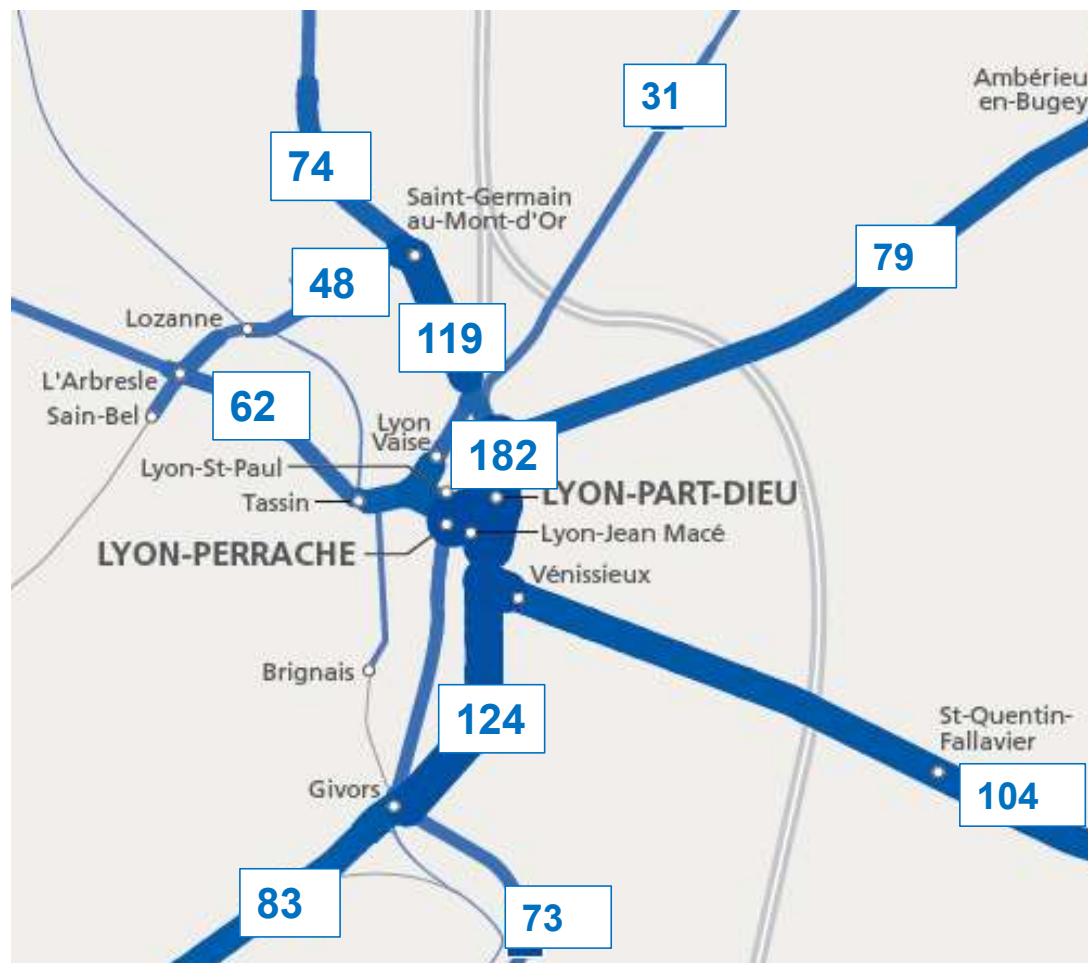

DEMAIN
MIEUX CIRCULER

ÉTOILE

FERROVIAIRE

LYONNAISE

VOLUMES DE CIRCULATIONS FERROVIAIRES 2022
(DONNEES PROVISOIRES)

ZOOM TER NFL TRAFIC MOYEN JOURNALIER (2022)

DONNÉES PROVISOIRES

124

Nombre moyen de trains par jour (2 sens)
(nombre de trains annuels / 365 jours)

TGV TRAFIC MOYEN JOURNALIER (2022)

DONNÉES
PROVISOIRES

174

Nombre moyen de
trains par jour (2
sens)
(nombre de trains annuels /
365 jours)

FRET TRAFIC MOYEN JOURNALIER (2022)

DONNÉES
PROVISOIRES

38

Nombre moyen de
trains par jour (2
sens)
(nombre de trains annuels /
365 jours)