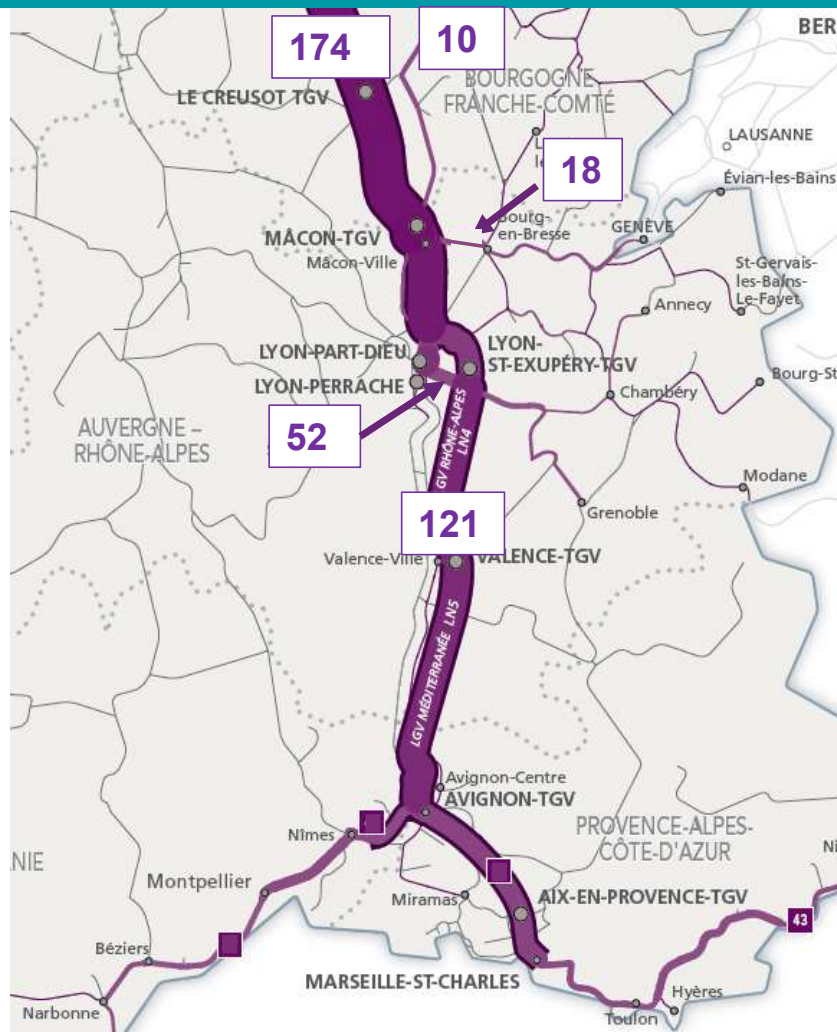

DEMAIN
MIEUX CIRCULER

ÉTOILE

FERROVIAIRE

LYONNAISE

VOLUMES DE CIRCULATIONS FERROVIAIRES 2022
(DONNEES PROVISOIRES)

ZOOM TER NFL TRAFIC MOYEN JOURNALIER (2022)

DONNÉES PROVISOIRES

124

Nombre moyen de trains par jour (2 sens)
(nombre de trains annuels / 365 jours)

TGV TRAFIC MOYEN JOURNALIER (2022)

DONNÉES
PROVISOIRES

174

Nombre moyen de
trains par jour (2
sens)
(nombre de trains annuels /
365 jours)

FRET TRAFIC MOYEN JOURNALIER (2022)

DONNÉES
PROVISOIRES

38

Nombre moyen de
trains par jour (2
sens)
(nombre de trains annuels /
365 jours)